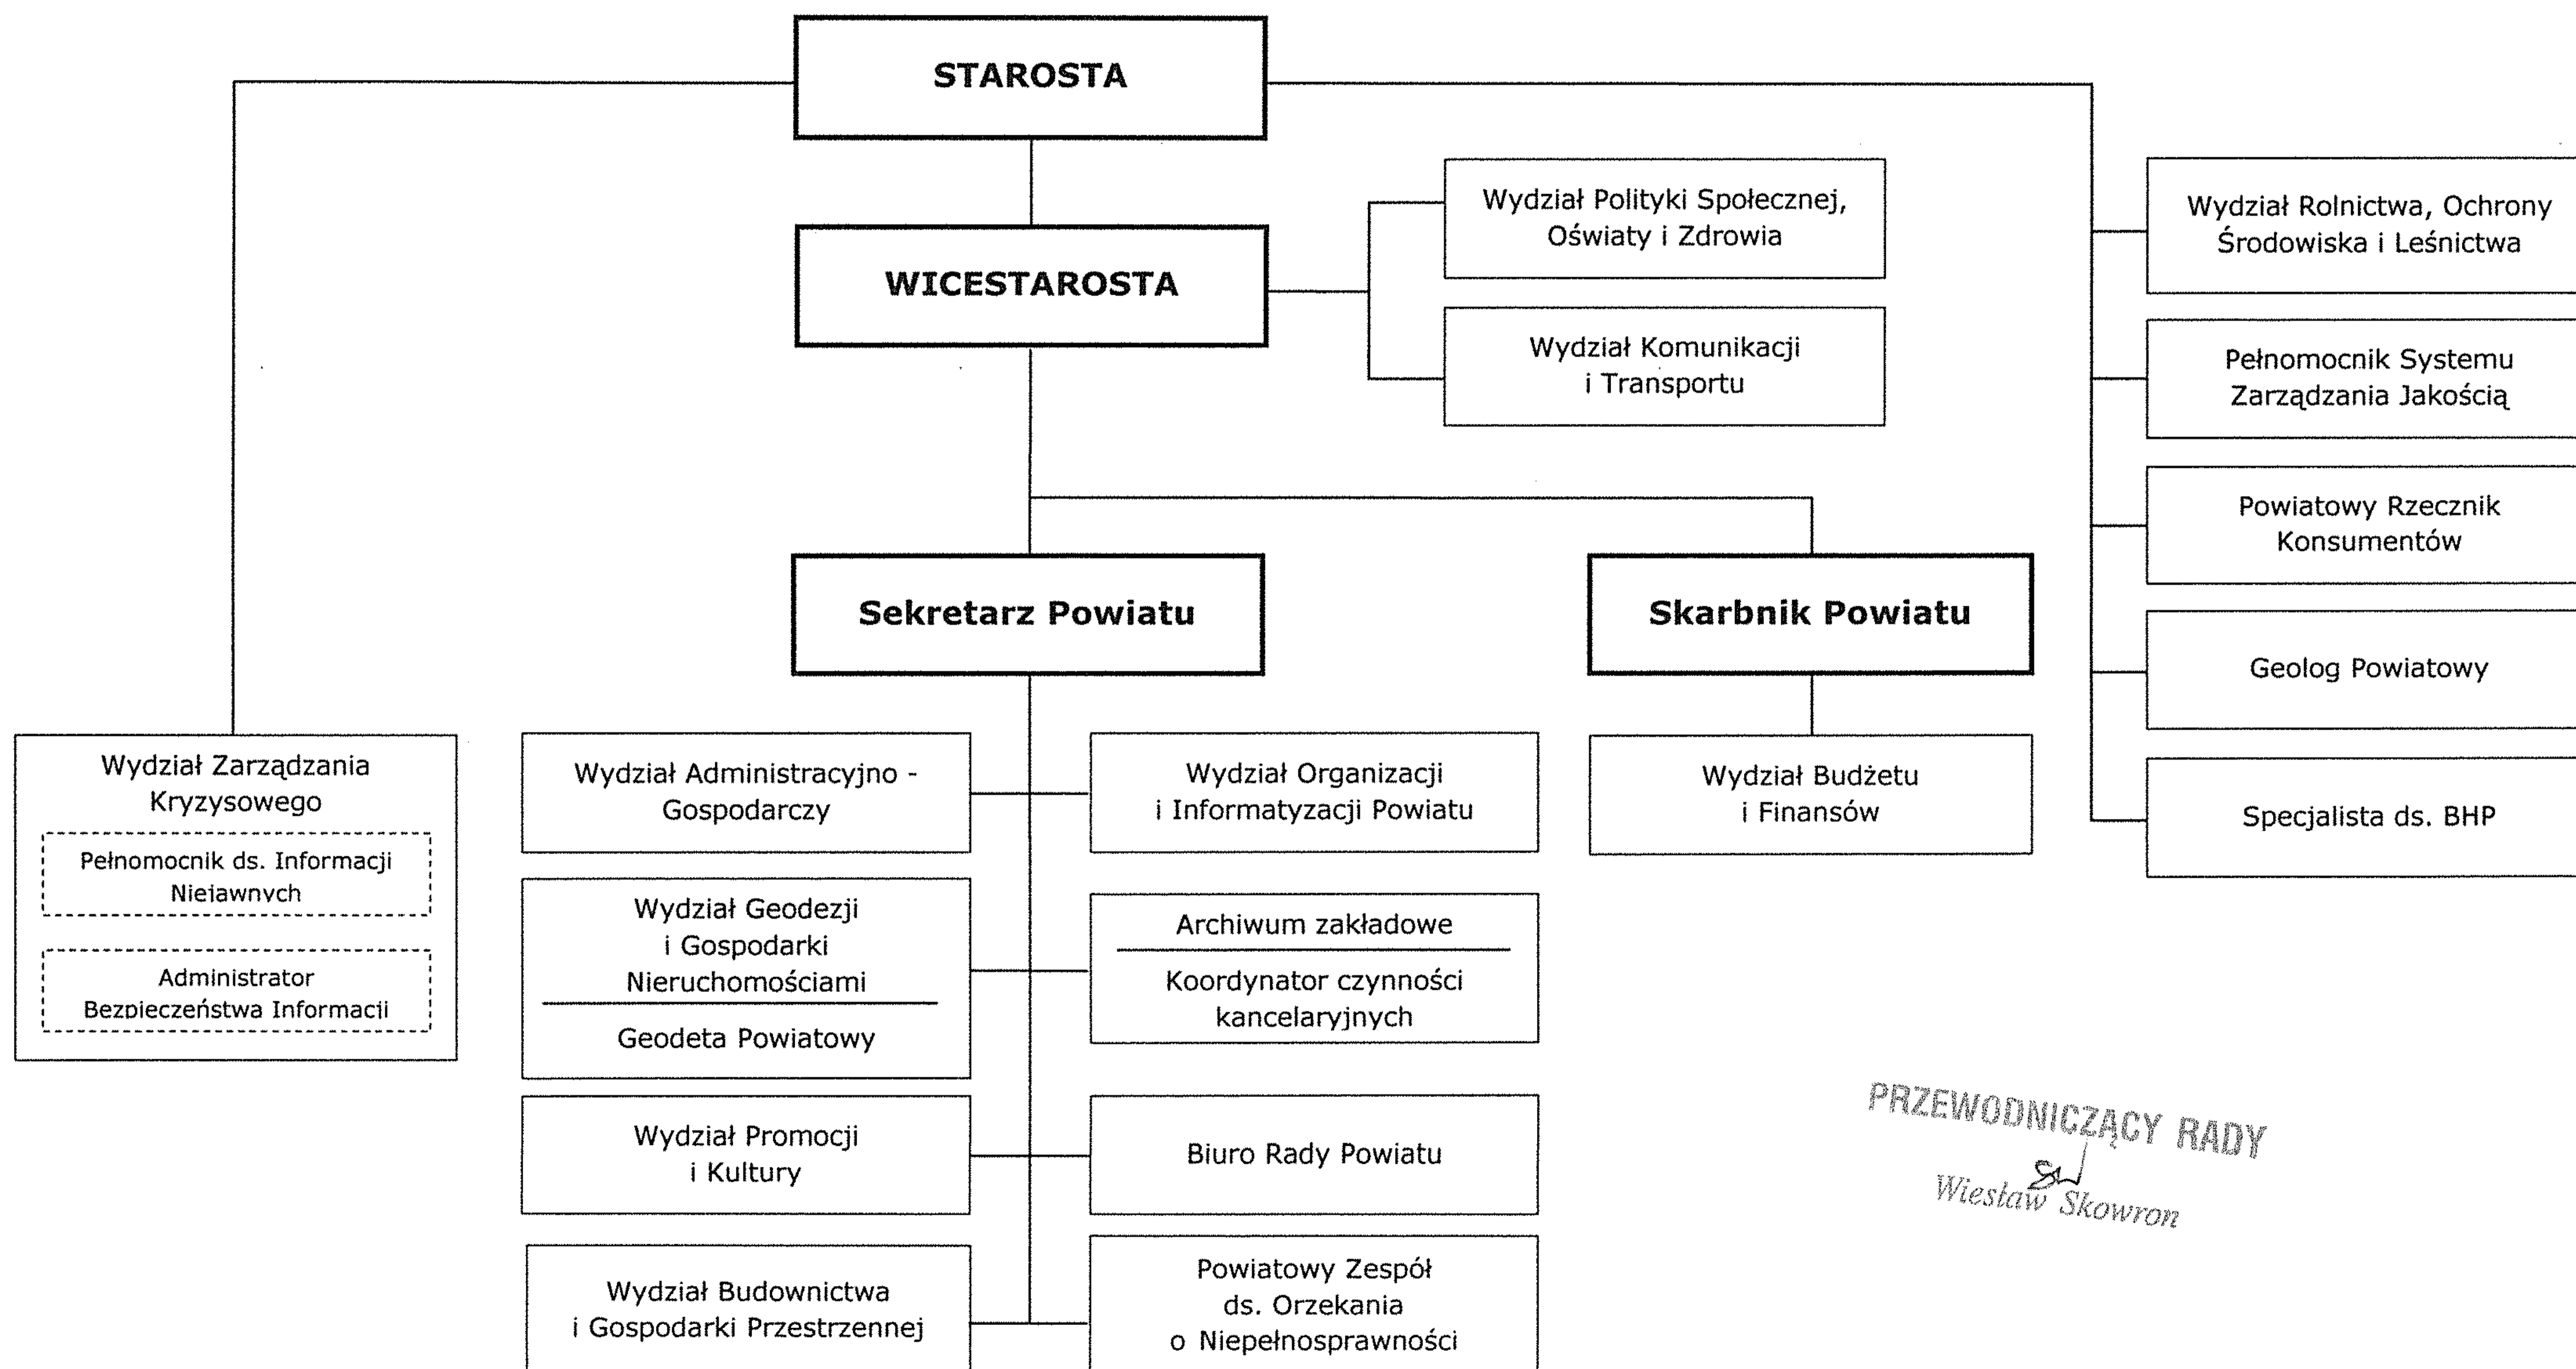

SCHEMAT ORGANIZACYJNY Starostwa Powiatowego w Końskich

PRZEWODNICZĄCY RADY
Wiesław Skowron